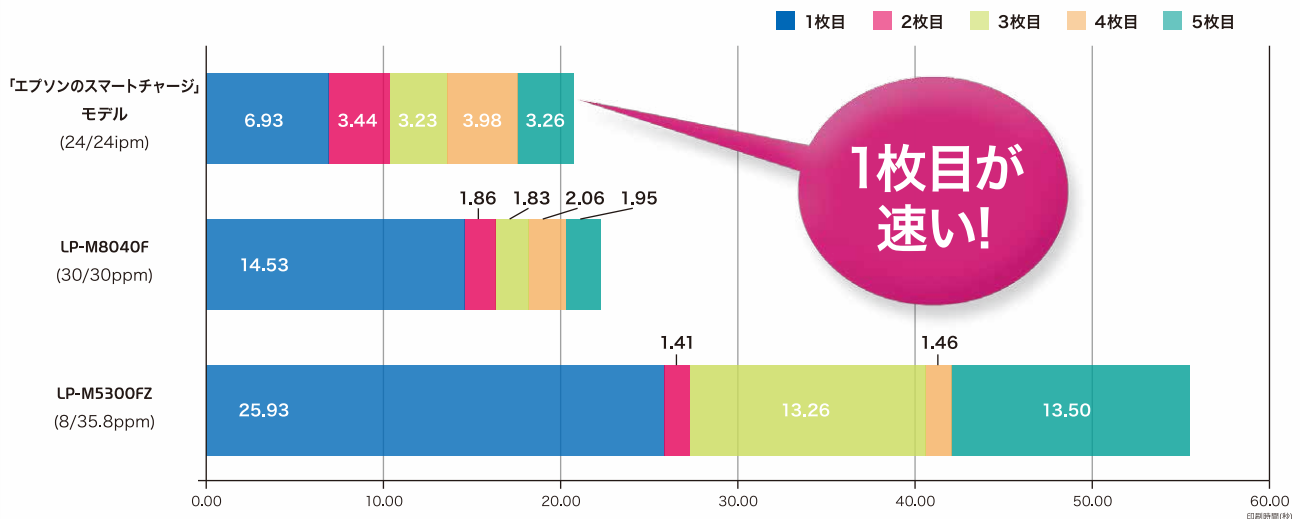

最新機器で業務効率を上げたいお客様必見!

業務効率

プリントスピードが速い複写機で
業務効率を上げたい方へ

エプソンのスマートチャージで効率化!

印刷の速さを決めるのは、エンジンスピードではありません。
「エプソンのスマートチャージ」モデルは、ウォームアップから1枚目が
出力されるまでのファーストプリントが速く、最初の1枚から高速印刷が可能。
生産性、業務効率で選べばエプソンのスマートチャージがおすすめです。

■印刷スピードの比較 (5枚印刷時) ※

エプソン自社機器との比較: 「エプソンのスマートチャージ」モデル、LP-M8040F、LP-M5300FZ

※: 印刷ボタンを押してから最終ページ (5枚目) が排出されるまでの時間を測定。
・測定環境 (パソコン接続時): Windows®7 Professional, Intel® Core™ i7-4770K CPU 3.5GHz
・使用アプリケーション: Microsoft® Word2010, Microsoft Excel® 2010, Adobe® Reader® XI
・使用データ: JEITA標準パターン J9 ・使用用紙: A4普通紙